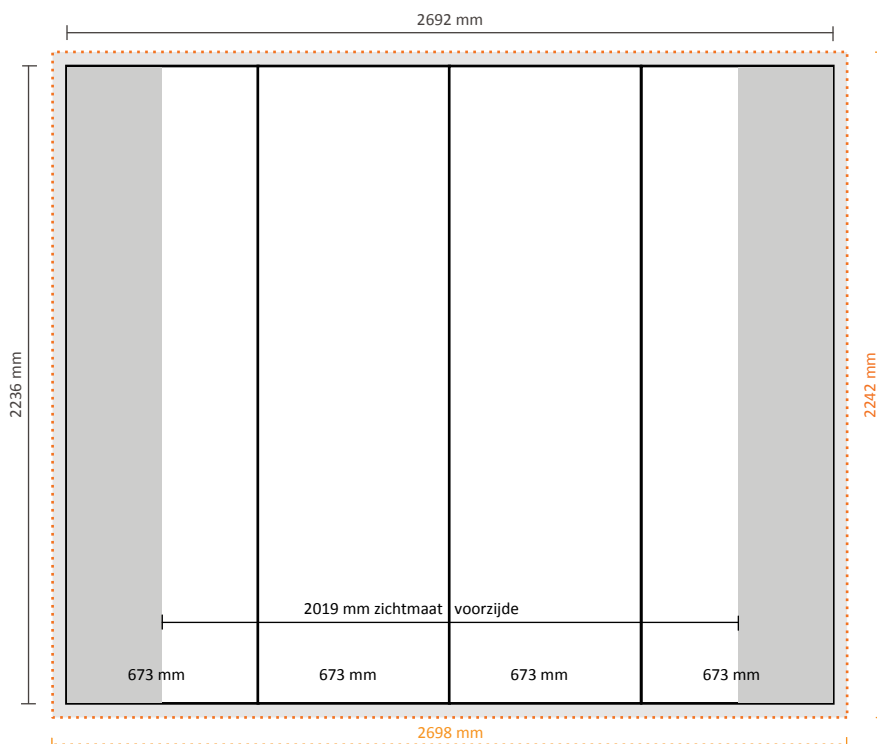

Pop-Up Magnetic 2x3 Gebogen

Technische specificaties:

Afmetingen opgebouwd: 1920 * 510 * 2240 mm (B/D/H)
Verpakkingseenheid: 1 stuk

Afmetingen verpakkingseenheid: 710 * 420 * 1000mm (L/B/H)
Gewicht verpakkingseenheid: 27,5kg (compleet incl. koffer)

Grafische specificaties:

Aantal printbanen: 4
Werkelijke grootte per printbaan: 673 * 2236mm (B/H)
Werkelijke totale grootte: 2692 * 2236mm (B/H)
Opmaakgrootte (incl. 3mm afloop): 2698 * 2242mm (B/H)

Pop-Up Magnetic 5x3 Gebogen

Technische specificaties:

Afmetingen opgebouwd: 3410 * 1290 * 2240 mm (B/D/H)
Verpakkingseenheid: 1 stuk

Afmetingen verpakkingseenheid: 710 * 420 * 1000mm (L/B/H)
Gewicht verpakkingseenheid: 36,5kg (compleet incl. koffer)

Technische specificaties:

Afmetingen opgebouwd:	1966 * 320 * 2240 mm (B/D/H)
Verpakkingseenheid:	1 stuk
Afmetingen verpakkingseenheid:	710 * 420 * 1000mm (L/B/H)
Gewicht verpakkingseenheid:	27,5kg (compleet incl. koffer)