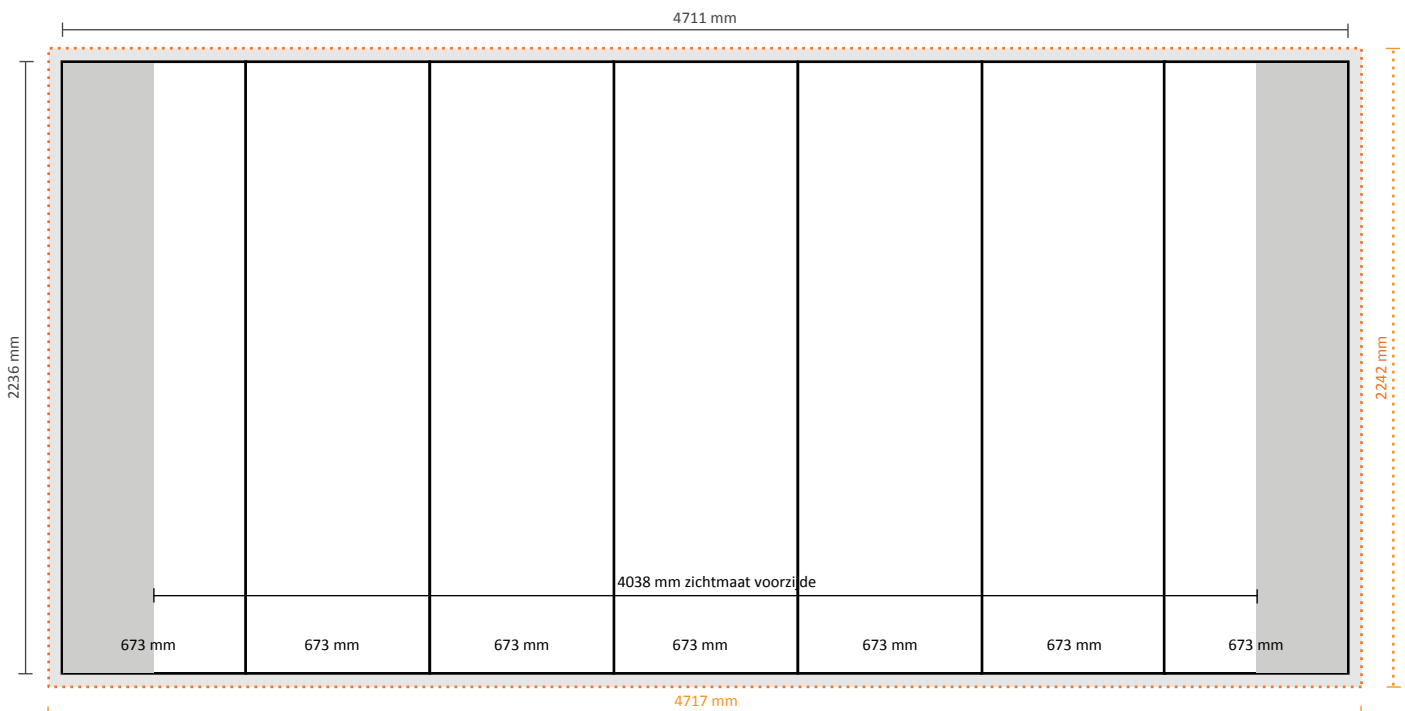

Technische specificaties:

Afmetingen opgebouwd: 3410 * 1290 * 2240 mm (B/D/H)
Verpakkingseenheid: 1 stuk

Afmetingen verpakkingseenheid: 710 * 420 * 1000mm (L/B/H)
Gewicht verpakkingseenheid: 36,5kg (compleet incl. koffer)

Grafische specificaties:

Aantal printbanen: 7
Werkelijke grootte per printbaan: 673 * 2236mm (B/H)
Werkelijke totale grootte: 4711 * 2236mm (B/H)
Opmaakgrootte (incl. 3mm afloop): 4717 * 2242mm (B/H)

Pop-Up Magnetic 2x3 Recht

Technische specificaties:

Afmetingen opgebouwd:	1966 * 320 * 2240 mm (B/D/H)
Verpakkingseenheid:	1 stuk
Afmetingen verpakkingseenheid:	710 * 420 * 1000mm (L/B/H)
Gewicht verpakkingseenheid:	27,5kg (compleet incl. koffer)

Grafische specificaties:

Aantal printbanen:	4
Werkelijke grootte per printbaan:	
*Voorzijde, 2 panelen:	733 * 2236mm (B/H)
*Linker / rechterzijde, 2 panelen:	673 * 2236mm (B/H)
Werkelijke totale grootte:	2812 * 2236mm (B/H)
Opmaakgrootte (incl. 3mm afloop):	2818 * 2242mm (B/H)