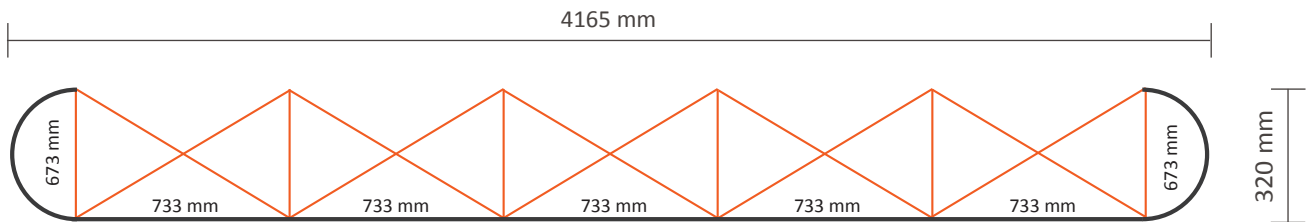

Grafische specificaties:

Aantal printbanen:	5
Werkelijke grootte per printbaan:	
*Voorzijde, 3 panelen:	733 * 2236mm (B/H)
*Linker / rechterzijde, 2 panelen:	673 * 2236mm (B/H)
Werkelijke totale grootte:	3545 * 2236mm (B/H)
Opmaakgrootte (incl. 3mm afloop):	3551 * 2242mm (B/H)

Pop-Up Magnetic 4x3 Recht (PUM43S)

Technische specificaties:

Afmetingen opgebouwd:	3432 * 320 * 2240 mm (B/D/H)
Verpakkingseenheid:	1 stuk
Afmetingen verpakkingseenheid:	710 * 420 * 1000mm (L/B/H)
Gewicht verpakkingseenheid:	33,5kg (compleet incl. koffer)

Grafische specificaties:

Aantal printbanen:	6
Werkelijke grootte per printbaan:	
*Voorzijde, 4 panelen:	733 * 2236mm (B/H)
*Linker / rechterzijde, 2 panelen:	673 * 2236mm (B/H)
Werkelijke totale grootte:	4278 * 2236mm (B/H)
Opmaakgrootte (incl. 3mm afloop):	4284 * 2242mm (B/H)

Pop-Up Magnetic 5x3 Recht (PUM53S)

Technische specificaties:

Afmetingen opgebouwd:	4165 * 320 * 2240 mm (B/D/H)
Verpakkingseenheid:	1 stuk
Afmetingen verpakkingseenheid:	710 * 420 * 1000mm (L/B/H)
Gewicht verpakkingseenheid:	36,5kg (compleet incl. koffer)