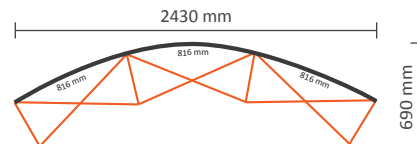

3x3 Gebogen

Grafische specificaties:

Aantal extra printbanen: 3
Werkelijke grootte per printbaan: 816 * 2236mm (B/H)
Werkelijke totale extra grootte: 2430 * 2236mm (B/H)