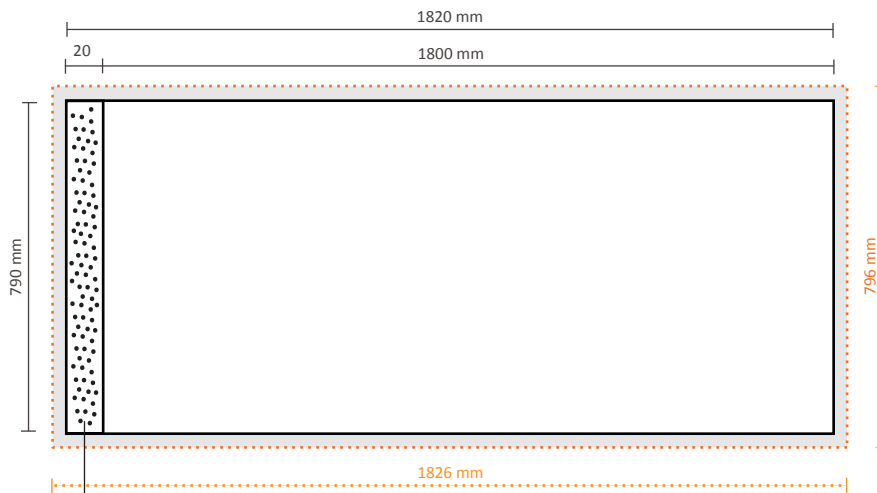

Grafische specificaties:

Aantal printbanen:	7
Werkelijke grootte per printbaan:	
*Voorzijde, 5 panelen:	733 * 2236mm (B/H)
*Linker / rechterzijde, 2 panelen:	673 * 2236mm (B/H)
Werkelijke totale grootte:	5011 * 2236mm (B/H)
Opmaakgrootte (incl. 3mm afloop):	5017 * 2242mm (B/H)

Grafische specificaties:

Aantal extra printbanen: 3
Werkelijke grootte per printbaan: 816 * 2236mm (B/H)
Werkelijke totale extra grootte: 2430 * 2236mm (B/H)

4x3 Gebogen

Grafische specificaties:

Aantal extra printbanen: 4
Werkelijke grootte per printbaan: 816 * 2236mm (B/H)
Werkelijke totale extra grootte: 3240 * 2236mm (B/H)

5x3 Gebogen

Grafische specificaties:

Aantal extra printbanen: 5
Werkelijke grootte per printbaan: 816 * 2236mm (B/H)
Werkelijke totale extra grootte: 4050 * 2236mm (B/H)

Pop-Up Magnetic Balie

Technische specificaties:

Niet zichtbaar in verband met klitteband

Pop-Up Magnetic Balieblad

Balieblad Hout: | Zwart:

Technische specificaties:

Afmetingen balieblad ingeklapt: 81 * 26 * 5cm (B/D/H)
Afmetingen balieblad uitgeklaapt: 81 * 48 * 2cm (B/D/H)
Verpakkingseenheid: 1 stuk
Leverbaar in kleuren: Zwart / Donker hout
Gewicht verpakkingseenheid: 4,7kg