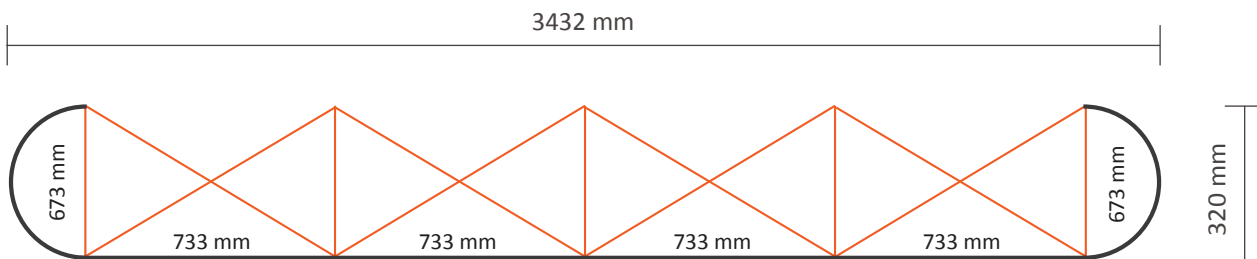

Grafische specificaties:

Aantal printbanen:	4
Werkelijke grootte per printbaan:	
*Voorzijde, 2 panelen:	733 * 2236mm (B/H)
*Linker / rechterzijde, 2 panelen:	673 * 2236mm (B/H)
Werkelijke totale grootte:	2812 * 2236mm (B/H)
Opmaakgrootte (incl. 3mm afloop):	2818 * 2242mm (B/H)

Pop-Up Magnetic 3x3 Recht (PUM33S)

Technische specificaties:

Afmetingen opgebouwd:	2699 * 320 * 2240 mm (B/D/H)
Verpakkingseenheid:	1 stuk
Afmetingen verpakkingseenheid:	710 * 420 * 1000mm (L/B/H)
Gewicht verpakkingseenheid:	30,5kg (compleet incl. koffer)

Grafische specificaties:

Aantal printbanen:	5
Werkelijke grootte per printbaan:	
*Voorzijde, 3 panelen:	733 * 2236mm (B/H)
*Linker / rechterzijde, 2 panelen:	673 * 2236mm (B/H)
Werkelijke totale grootte:	3545 * 2236mm (B/H)
Opmaakgrootte (incl. 3mm afloop):	3551 * 2242mm (B/H)

Pop-Up Magnetic 4x3 Recht (PUM43S)

Technische specificaties:

Afmetingen opgebouwd:	3432 * 320 * 2240 mm (B/D/H)
Verpakkingseenheid:	1 stuk
Afmetingen verpakkingseenheid:	710 * 420 * 1000mm (L/B/H)
Gewicht verpakkingseenheid:	33,5kg (compleet incl. koffer)