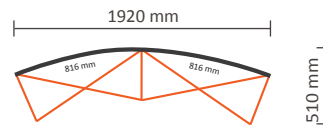

Grafische specificaties:

Aantal printbanen:	6
Werkelijke grootte per printbaan:	
*Voorzijde, 4 panelen:	733 * 2236mm (B/H)
*Linker / rechterzijde, 2 panelen:	673 * 2236mm (B/H)
Werkelijke totale grootte:	4278 * 2236mm (B/H)
Opmaakgrootte (incl. 3mm afloop):	4284 * 2242mm (B/H)

Pop-Up Magnetic 5x3 Recht (PUM53S)

Technische specificaties:

Afmetingen opgebouwd:	4165 * 320 * 2240 mm (B/D/H)
Verpakkingseenheid:	1 stuk
Afmetingen verpakkingseenheid:	710 * 420 * 1000mm (L/B/H)
Gewicht verpakkingseenheid:	36,5kg (compleet incl. koffer)

Grafische specificaties:

Aantal printbanen:	7
Werkelijke grootte per printbaan:	
*Voorzijde, 5 panelen:	733 * 2236mm (B/H)
*Linker / rechterzijde, 2 panelen:	673 * 2236mm (B/H)
Werkelijke totale grootte:	5011 * 2236mm (B/H)
Opmaakgrootte (incl. 3mm afloop):	5017 * 2242mm (B/H)

Pop-Up Magnetic Achterzijde

2x3 Gebogen

Grafische specificaties:

Aantal extra printbanen: 2
Werkelijke grootte per printbaan: 816 * 2236mm (B/H)
Werkelijke totale extra grootte: 1620 * 2236mm (B/H)

3x3 Gebogen