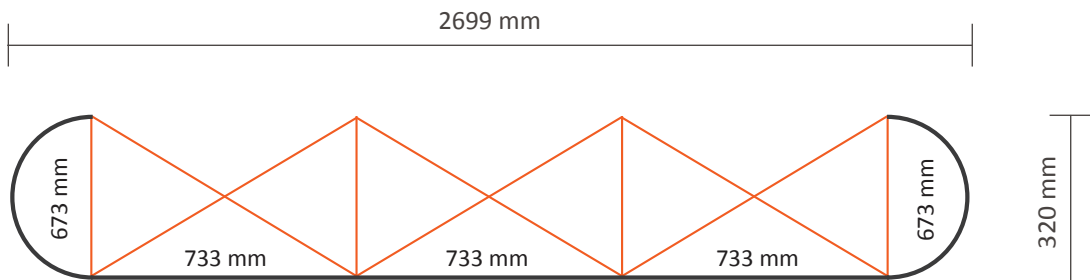

Technische specificaties:

Afmetingen opgebouwd:	1966 * 320 * 2240 mm (B/D/H)
Verpakkingseenheid:	1 stuk
Afmetingen verpakkingseenheid:	710 * 420 * 1000mm (L/B/H)
Gewicht verpakkingseenheid:	27,5kg (compleet incl. koffer)

Grafische specificaties:

Aantal printbanen:	4
Werkelijke grootte per printbaan:	
*Voorzijde, 2 panelen:	733 * 2236mm (B/H)
*Linker / rechterzijde, 2 panelen:	673 * 2236mm (B/H)
Werkelijke totale grootte:	2812 * 2236mm (B/H)
Opmaakgrootte (incl. 3mm afloop):	2818 * 2242mm (B/H)

Pop-Up Magnetic 3x3 Recht (PUM33S)

Technische specificaties:

Afmetingen opgebouwd:	2699 * 320 * 2240 mm (B/D/H)
Verpakkingseenheid:	1 stuk
Afmetingen verpakkingseenheid:	710 * 420 * 1000mm (L/B/H)
Gewicht verpakkingseenheid:	30,5kg (compleet incl. koffer)

Grafische specificaties:

Aantal printbanen:	5
Werkelijke grootte per printbaan:	
*Voorzijde, 3 panelen:	733 * 2236mm (B/H)
*Linker / rechterzijde, 2 panelen:	673 * 2236mm (B/H)
Werkelijke totale grootte:	3545 * 2236mm (B/H)
Opmaakgrootte (incl. 3mm afloop):	3551 * 2242mm (B/H)