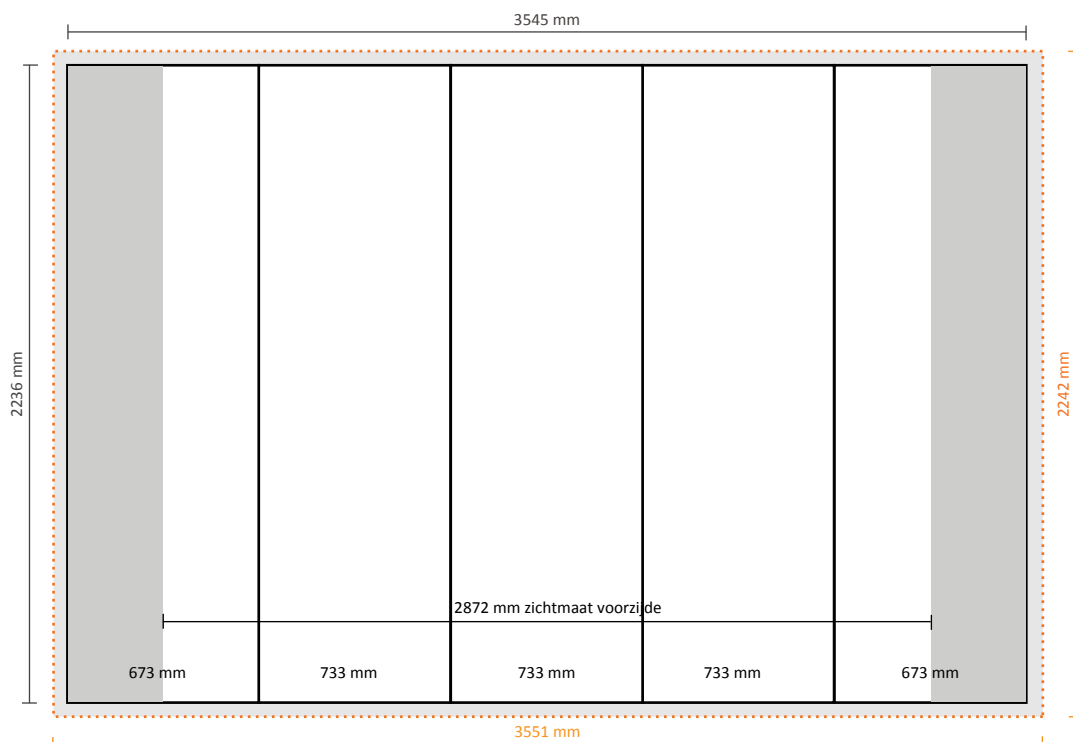

Grafische specificaties:

Aantal printbanen:	4
Werkelijke grootte per printbaan:	
*Voorzijde, 2 panelen:	733 * 2236mm (B/H)
*Linker / rechterzijde, 2 panelen:	673 * 2236mm (B/H)
Werkelijke totale grootte:	2812 * 2236mm (B/H)
Opmaakgrootte (incl. 3mm afloop):	2818 * 2242mm (B/H)

Pop-Up Magnetic 3x3 Recht (PUM33S)

Technische specificaties:

Afmetingen opgebouwd:	2699 * 320 * 2240 mm (B/D/H)
Verpakkingseenheid:	1 stuk
Afmetingen verpakkingseenheid:	710 * 420 * 1000mm (L/B/H)
Gewicht verpakkingseenheid:	30,5kg (compleet incl. koffer)

Grafische specificaties:

Aantal printbanen:	5
Werkelijke grootte per printbaan:	
*Voorzijde, 3 panelen:	733 * 2236mm (B/H)
*Linker / rechterzijde, 2 panelen:	673 * 2236mm (B/H)
Werkelijke totale grootte:	3545 * 2236mm (B/H)
Opmaakgrootte (incl. 3mm afloop):	3551 * 2242mm (B/H)

Grafische specificaties:

Aantal printbanen:	6
Werkelijke grootte per printbaan:	
*Voorzijde, 4 panelen:	733 * 2236mm (B/H)
*Linker / rechterzijde, 2 panelen:	673 * 2236mm (B/H)
Werkelijke totale grootte:	4278 * 2236mm (B/H)
Opmaakgrootte (incl. 3mm afloop):	4284 * 2242mm (B/H)