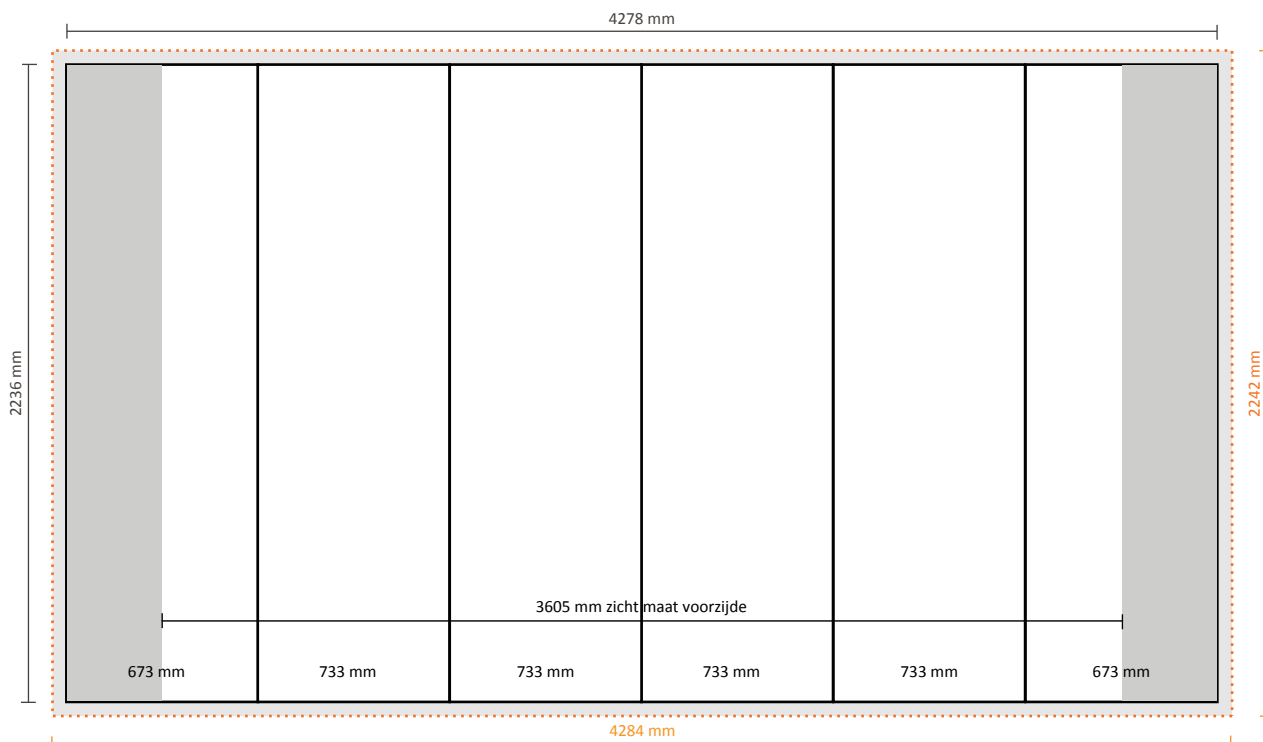

Grafische specificaties:

Aantal printbanen:	5
Werkelijke grootte per printbaan:	
*Voorzijde, 3 panelen:	733 * 2236mm (B/H)
*Linker / rechterzijde, 2 panelen:	673 * 2236mm (B/H)
Werkelijke totale grootte:	3545 * 2236mm (B/H)
Opmaakgrootte (incl. 3mm afloop):	3551 * 2242mm (B/H)

Pop-Up Magnetic 4x3 Recht (PUM43S)

Technische specificaties:

Afmetingen opgebouwd:	3432 * 320 * 2240 mm (B/D/H)
Verpakkingseenheid:	1 stuk
Afmetingen verpakkingseenheid:	710 * 420 * 1000mm (L/B/H)
Gewicht verpakkingseenheid:	33,5kg (compleet incl. koffer)

Grafische specificaties:

Aantal printbanen:	6
Werkelijke grootte per printbaan:	
*Voorzijde, 4 panelen:	733 * 2236mm (B/H)
*Linker / rechterzijde, 2 panelen:	673 * 2236mm (B/H)
Werkelijke totale grootte:	4278 * 2236mm (B/H)
Opmaakgrootte (incl. 3mm afloop):	4284 * 2242mm (B/H)

Pop-Up Magnetic 5x3 Recht (PUM53S)

Technische specificaties:

Afmetingen opgebouwd:	4165 * 320 * 2240 mm (B/D/H)
Verpakkingseenheid:	1 stuk
Afmetingen verpakkingseenheid:	710 * 420 * 1000mm (L/B/H)
Gewicht verpakkingseenheid:	36,5kg (compleet incl. koffer)