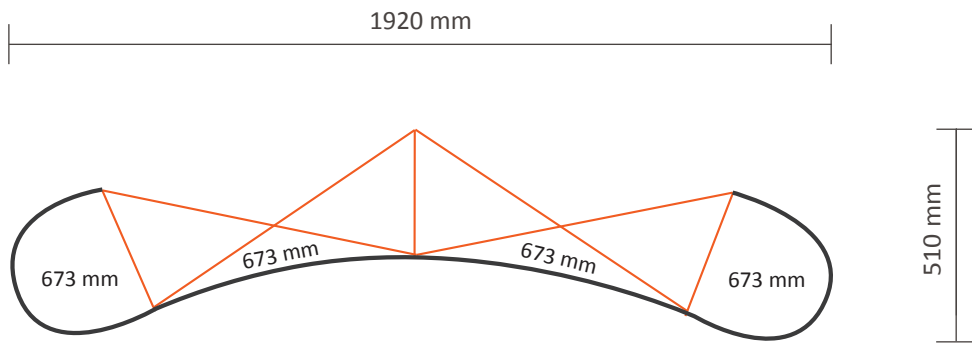

Pop-Up Magnetic 2x3 Gebogen

Technische specificaties:

Afmetingen opgebouwd: 1920 * 510 * 2240 mm (B/D/H)
Verpakkingseenheid: 1 stuk

Afmetingen verpakkingseenheid: 710 * 420 * 1000mm (L/B/H)
Gewicht verpakkingseenheid: 27,5kg (compleet incl. koffer)

Grafische specificaties:

Aantal printbanen: 4
Werkelijke grootte per printbaan: 673 * 2236mm (B/H)
Werkelijke totale grootte: 2692 * 2236mm (B/H)
Opmaakgrootte (incl. 3mm afloop): 2698 * 2242mm (B/H)

Pop-Up Magnetic 5x3 Gebogen

Technische specificaties:

Afmetingen opgebouwd: 3410 * 1290 * 2240 mm (B/D/H)
Verpakkingseenheid: 1 stuk

Afmetingen verpakkingseenheid: 710 * 420 * 1000mm (L/B/H)
Gewicht verpakkingseenheid: 36,5kg (compleet incl. koffer)

Pop-Up Magnetic 3x3 Recht (PUM33S)

Technische specificaties:

Afmetingen opgebouwd:	2699 * 320 * 2240 mm (B/D/H)
Verpakkingseenheid:	1 stuk
Afmetingen verpakkingseenheid:	710 * 420 * 1000mm (L/B/H)
Gewicht verpakkingseenheid:	30,5kg (compleet incl. koffer)