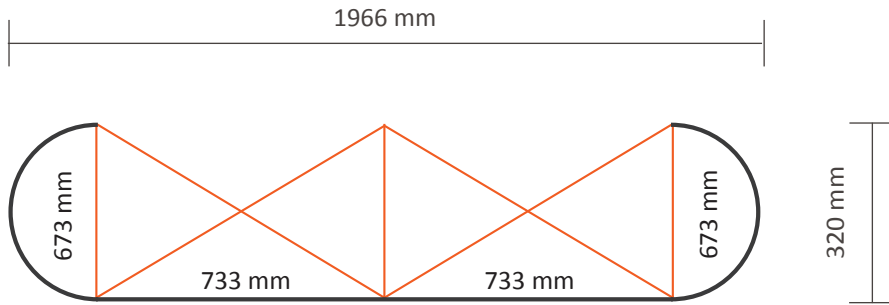

Technische specificaties:

Afmetingen opgebouwd: 3410 * 1290 * 2240 mm (B/D/H)
Verpakkingseenheid: 1 stuk

Afmetingen verpakkingseenheid: 710 * 420 * 1000mm (L/B/H)
Gewicht verpakkingseenheid: 36,5kg (compleet incl. koffer)

Grafische specificaties:

Aantal printbanen: 7
Werkelijke grootte per printbaan: 673 * 2236mm (B/H)
Werkelijke totale grootte: 4711 * 2236mm (B/H)
Opmaakgrootte (incl. 3mm afloop): 4717 * 2242mm (B/H)

Pop-Up Magnetic 2x3 Recht

Grafische specificaties:

Aantal printbanen:	4
Werkelijke grootte per printbaan:	
*Voorzijde, 2 panelen:	733 * 2236mm (B/H)
*Linker / rechterzijde, 2 panelen:	673 * 2236mm (B/H)
Werkelijke totale grootte:	2812 * 2236mm (B/H)
Opmaakgrootte (incl. 3mm afloop):	2818 * 2242mm (B/H)

Pop-Up Magnetic 3x3 Recht (PUM33S)

Technische specificaties:

Afmetingen opgebouwd:	2699 * 320 * 2240 mm (B/D/H)
Verpakkingseenheid:	1 stuk
Afmetingen verpakkingseenheid:	710 * 420 * 1000mm (L/B/H)
Gewicht verpakkingseenheid:	30,5kg (compleet incl. koffer)