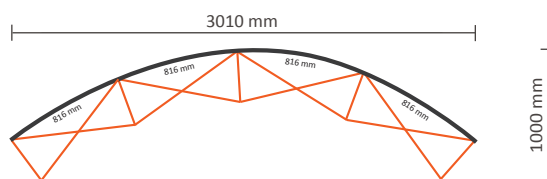

Grafische specificaties:

Aantal printbanen:	7
Werkelijke grootte per printbaan:	
*Voorzijde, 5 panelen:	733 * 2236mm (B/H)
*Linker / rechterzijde, 2 panelen:	673 * 2236mm (B/H)
Werkelijke totale grootte:	5011 * 2236mm (B/H)
Opmaakgrootte (incl. 3mm afloop):	5017 * 2242mm (B/H)

Pop-Up Magnetic Achterzijde

2x3 Gebogen

Grafische specificaties:

Aantal extra printbanen: 2
Werkelijke grootte per printbaan: 816 * 2236mm (B/H)
Werkelijke totale extra grootte: 1620 * 2236mm (B/H)

3x3 Gebogen

Grafische specificaties:

Aantal extra printbanen: 3
Werkelijke grootte per printbaan: 816 * 2236mm (B/H)
Werkelijke totale extra grootte: 2430 * 2236mm (B/H)

4x3 Gebogen

Grafische specificaties:

Aantal extra printbanen: 4
Werkelijke grootte per printbaan: 816 * 2236mm (B/H)
Werkelijke totale extra grootte: 3240 * 2236mm (B/H)

5x3 Gebogen

Grafische specificaties:

Aantal extra printbanen: 5
Werkelijke grootte per printbaan: 816 * 2236mm (B/H)
Werkelijke totale extra grootte: 4050 * 2236mm (B/H)

Pop-Up Magnetic Balie

Technische specificaties: