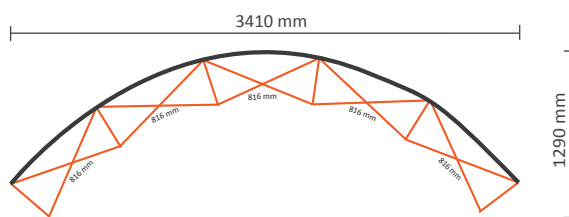

Grafische specificaties:

Aantal printbanen:	7
Werkelijke grootte per printbaan:	
*Voorzijde, 5 panelen:	733 * 2236mm (B/H)
*Linker / rechterzijde, 2 panelen:	673 * 2236mm (B/H)
Werkelijke totale grootte:	5011 * 2236mm (B/H)
Opmaakgrootte (incl. 3mm afloop):	5017 * 2242mm (B/H)

Pop-Up Magnetic Achterzijde

2x3 Gebogen

Grafische specificaties:

Aantal extra printbanen: 2
Werkelijke grootte per printbaan: 816 * 2236mm (B/H)
Werkelijke totale extra grootte: 1620 * 2236mm (B/H)

3x3 Gebogen

Grafische specificaties:

Aantal extra printbanen: 3
Werkelijke grootte per printbaan: 816 * 2236mm (B/H)
Werkelijke totale extra grootte: 2430 * 2236mm (B/H)

4x3 Gebogen

Grafische specificaties:

Aantal extra printbanen: 4
Werkelijke grootte per printbaan: 816 * 2236mm (B/H)
Werkelijke totale extra grootte: 3240 * 2236mm (B/H)

5x3 Gebogen

Grafische specificaties:

Aantal extra printbanen: 5
Werkelijke grootte per printbaan: 816 * 2236mm (B/H)
Werkelijke totale extra grootte: 4050 * 2236mm (B/H)

Pop-Up Magnetic Balie

Technische specificaties: