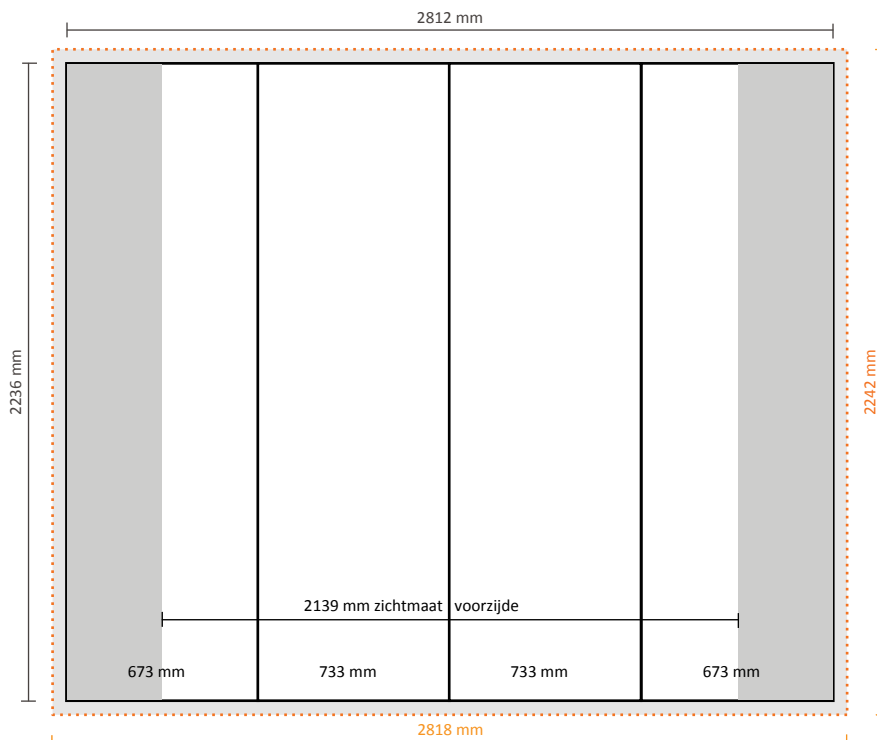

Technische specificaties:

Afmetingen opgebouwd: 3410 * 1290 * 2240 mm (B/D/H)
Verpakkingseenheid: 1 stuk

Afmetingen verpakkingseenheid: 710 * 420 * 1000mm (L/B/H)
Gewicht verpakkingseenheid: 36,5kg (compleet incl. koffer)

Grafische specificaties:

Aantal printbanen: 7
Werkelijke grootte per printbaan: 673 * 2236mm (B/H)
Werkelijke totale grootte: 4711 * 2236mm (B/H)
Opmaakgrootte (incl. 3mm afloop): 4717 * 2242mm (B/H)

Pop-Up Magnetic 2x3 Recht

Technische specificaties:

Afmetingen opgebouwd:	1966 * 320 * 2240 mm (B/D/H)
Verpakkingseenheid:	1 stuk
Afmetingen verpakkingseenheid:	710 * 420 * 1000mm (L/B/H)
Gewicht verpakkingseenheid:	27,5kg (compleet incl. koffer)

Grafische specificaties:

Aantal printbanen:	4
Werkelijke grootte per printbaan:	
*Voorzijde, 2 panelen:	733 * 2236mm (B/H)
*Linker / rechterzijde, 2 panelen:	673 * 2236mm (B/H)
Werkelijke totale grootte:	2812 * 2236mm (B/H)
Opmaakgrootte (incl. 3mm afloop):	2818 * 2242mm (B/H)