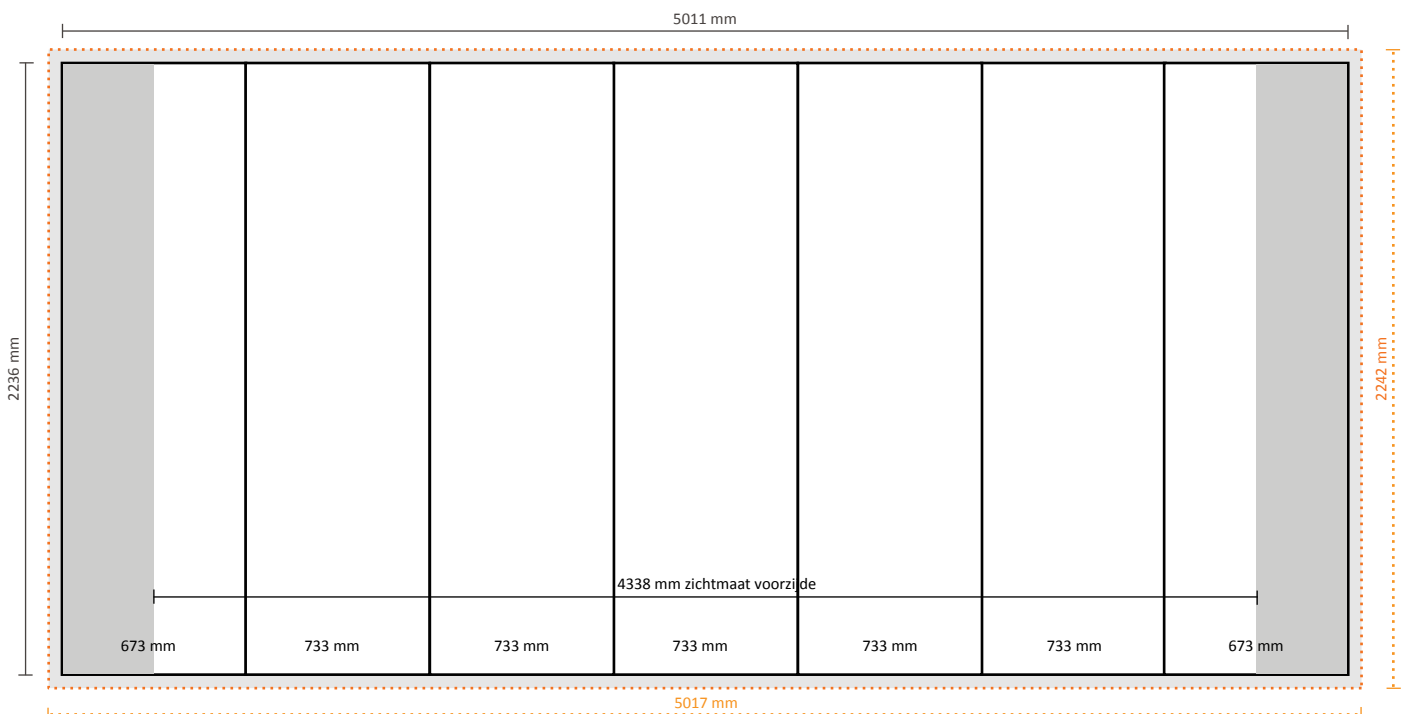

Grafische specificaties:

Aantal printbanen:	5
Werkelijke grootte per printbaan:	
*Voorzijde, 3 panelen:	733 * 2236mm (B/H)
*Linker / rechterzijde, 2 panelen:	673 * 2236mm (B/H)
Werkelijke totale grootte:	3545 * 2236mm (B/H)
Opmaakgrootte (incl. 3mm afloop):	3551 * 2242mm (B/H)

Grafische specificaties:

Aantal printbanen:	6
Werkelijke grootte per printbaan:	
*Voorzijde, 4 panelen:	733 * 2236mm (B/H)
*Linker / rechterzijde, 2 panelen:	673 * 2236mm (B/H)
Werkelijke totale grootte:	4278 * 2236mm (B/H)
Opmaakgrootte (incl. 3mm afloop):	4284 * 2242mm (B/H)

Pop-Up Magnetic 5x3 Recht (PUM53S)

Technische specificaties:

Afmetingen opgebouwd:	4165 * 320 * 2240 mm (B/D/H)
Verpakkingseenheid:	1 stuk
Afmetingen verpakkingseenheid:	710 * 420 * 1000mm (L/B/H)
Gewicht verpakkingseenheid:	36,5kg (compleet incl. koffer)

Grafische specificaties:

Aantal printbanen:	7
Werkelijke grootte per printbaan:	
*Voorzijde, 5 panelen:	733 * 2236mm (B/H)
*Linker / rechterzijde, 2 panelen:	673 * 2236mm (B/H)
Werkelijke totale grootte:	5011 * 2236mm (B/H)
Opmaakgrootte (incl. 3mm afloop):	5017 * 2242mm (B/H)