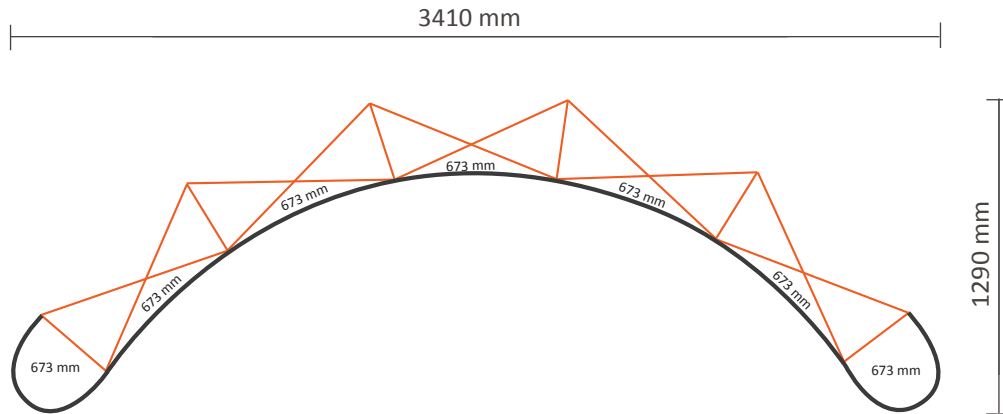

Pop-Up Magnetic 2x3 Gebogen

Technische specificaties:

Afmetingen opgebouwd: 1920 * 510 * 2240 mm (B/D/H)
Verpakkingseenheid: 1 stuk

Afmetingen verpakkingseenheid: 710 * 420 * 1000mm (L/B/H)
Gewicht verpakkingseenheid: 27,5kg (compleet incl. koffer)

Grafische specificaties:

Aantal printbanen: 4
Werkelijke grootte per printbaan: 673 * 2236mm (B/H)
Werkelijke totale grootte: 2692 * 2236mm (B/H)
Opmaakgrootte (incl. 3mm afloop): 2698 * 2242mm (B/H)

Pop-Up Magnetic 5x3 Gebogen

Technische specificaties:

Afmetingen opgebouwd: 3410 * 1290 * 2240 mm (B/D/H)
Verpakkingseenheid: 1 stuk

Afmetingen verpakkingseenheid: 710 * 420 * 1000mm (L/B/H)
Gewicht verpakkingseenheid: 36,5kg (compleet incl. koffer)

Grafische specificaties:

Aantal printbanen: 7
Werkelijke grootte per printbaan: 673 * 2236mm (B/H)
Werkelijke totale grootte: 4711 * 2236mm (B/H)
Opmaakgrootte (incl. 3mm afloop): 4717 * 2242mm (B/H)

Pop-Up Magnetic 2x3 Recht